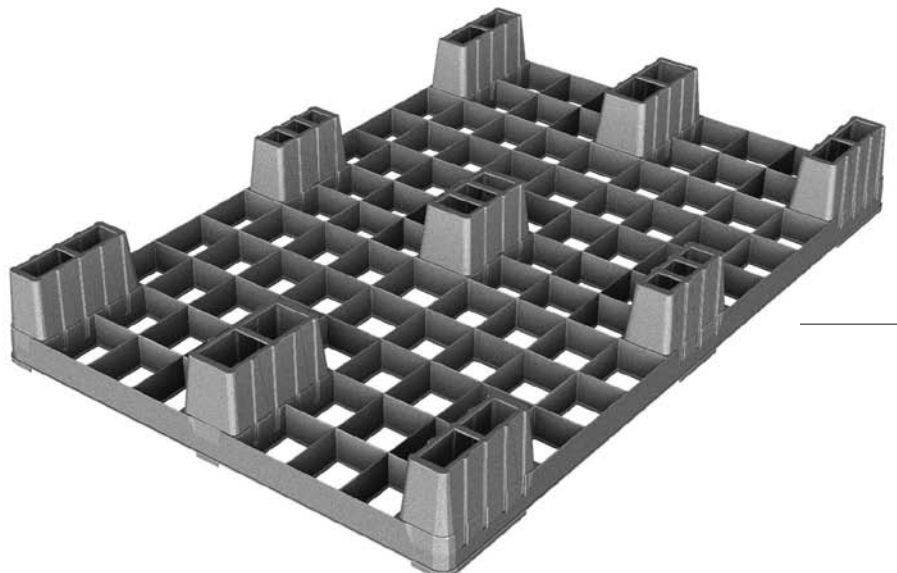

P.2

ЕВРОПАЛЛЕТЫ АЖУРНЫЕ БЕЗ ПОЛОЗЬЕВ

ДЛЯ ШТАБЕЛИРОВАНИЯ

Материал	Н-р продукта	Допустимая нагрузка, кг		Подъезд	Вес, кг	Цвет
		Статическая	Динамическая			
химически и морозостойкий полиэтилен	p 2	1500	800	с четырех сторон	5,5	черный

Чертеж

ТОВ Максформер Групп
комплексное оснащение складских
торговых и производственных помещений.

г. Киев, ул.Героев Севастополя, 39/8
(044) 499-76-77 | office@maxformer.com