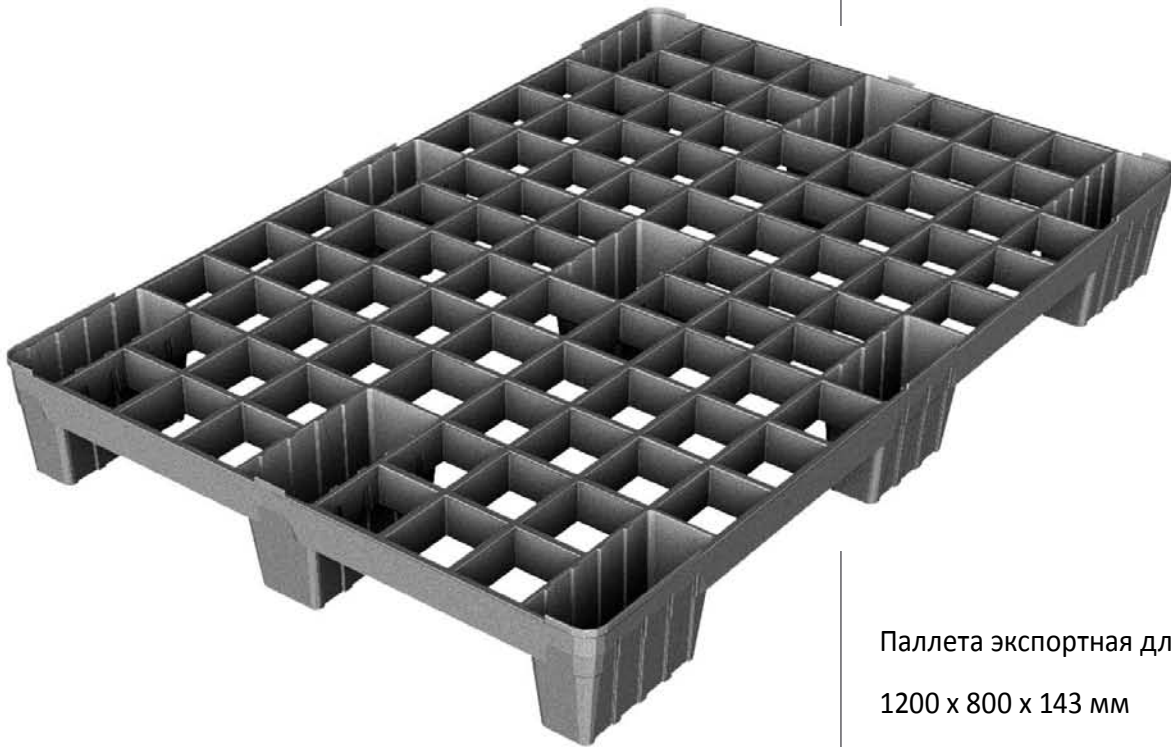

## ДЛЯ ШТАБЕЛИРОВАНИЯ

Паллета экспортная для штабелирования

1200 x 800 x 143 мм

**ОПИСАНИЕ:** паллета монолитная.

**РАЗМЕРЫ:** длина 1200 мм, ширина: 800 мм, высота: 143 мм.

варианты исполнения: вертикальные ограничители по краям (7 мм) для стабилизации груза.

**ВЕС:** 5 кг

**МАТЕРИАЛ:** ПЭНД/ЛПЭВД из вторсырья.

**ПРОЧНОСТЬ МЕХАНИЧЕСКАЯ:** статическая: 1500 кг, динамическая: 1200 кг\*, на стеллажах: НЕ ПРИГОДНА ДЛЯ СКЛАДИРОВАНИЯ НА СТЕЛЛАЖАХ.

**ГИГИЕНА:** легкомоющиеся, т.к. не вбирают жидкостей; имеют гигиенический аттестат для применения в пищевой промышленности.