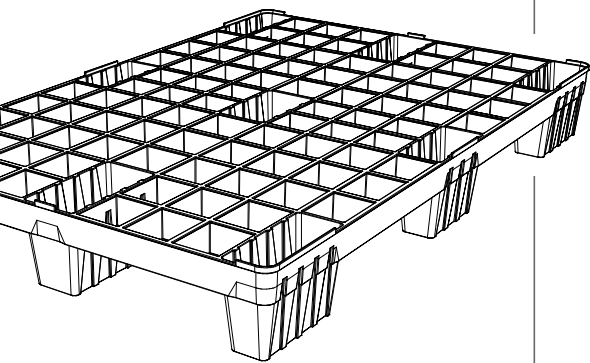

P.2

ЕВРОПАЛЛЕТЫ АЖУРНЫЕ БЕЗ ПОЛОЗЬЕВ

ДЛЯ ШТАБЕЛИРОВАНИЯ

Материал	Н-р продукта	Допустимая нагрузка, кг		Подъезд	Вес, кг	Цвет
		Статическая	Динамическая			
химически и морозостойкий полиэтилен	p 2	1500	800	с четырех сторон	5,5	черный

Чертеж

ТОВ Максформер Групп
комплексное оснащение складских
торговых и производственных помещений.

г. Киев, ул.Героев Севастополя, 39/8
(044) 499-76-77 | office@maxformer.com