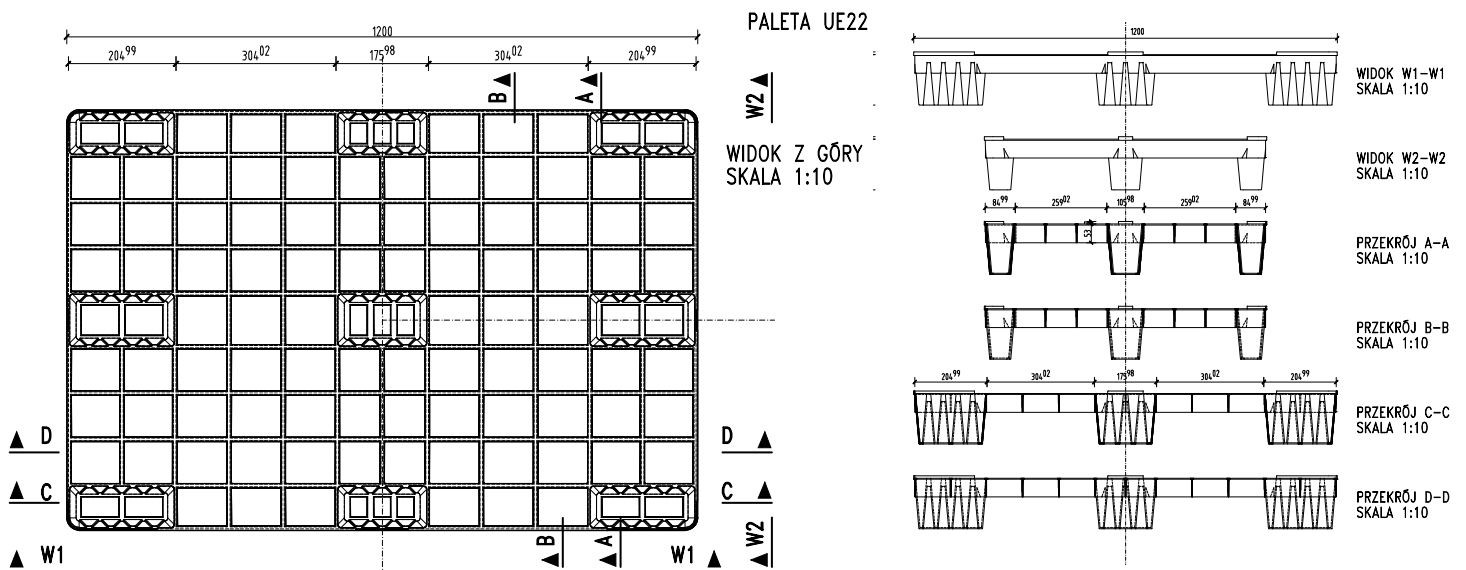

P.2

ЕВРОПАЛЛЕТЫ АЖУРНЫЕ БЕЗ ПОЛОЗЬЕВ

ДЛЯ ШТАБЕЛИРОВАНИЯ

Материал	Н-р продукта	Допустимая нагрузка, кг		Подъезд	Вес, кг	Цвет
		Статическая	Динамическая			
химически и морозостойкий полиэтилен	p 2	1500	800	с четырех сторон	5,5	черный

Чертеж

ТОВ Максформер Групп
комплексное оснащение складских
торговых и производственных помещений.

г. Киев, ул.Героев Севастополя, 39/8
(044) 499-76-77 | office@maxformer.com