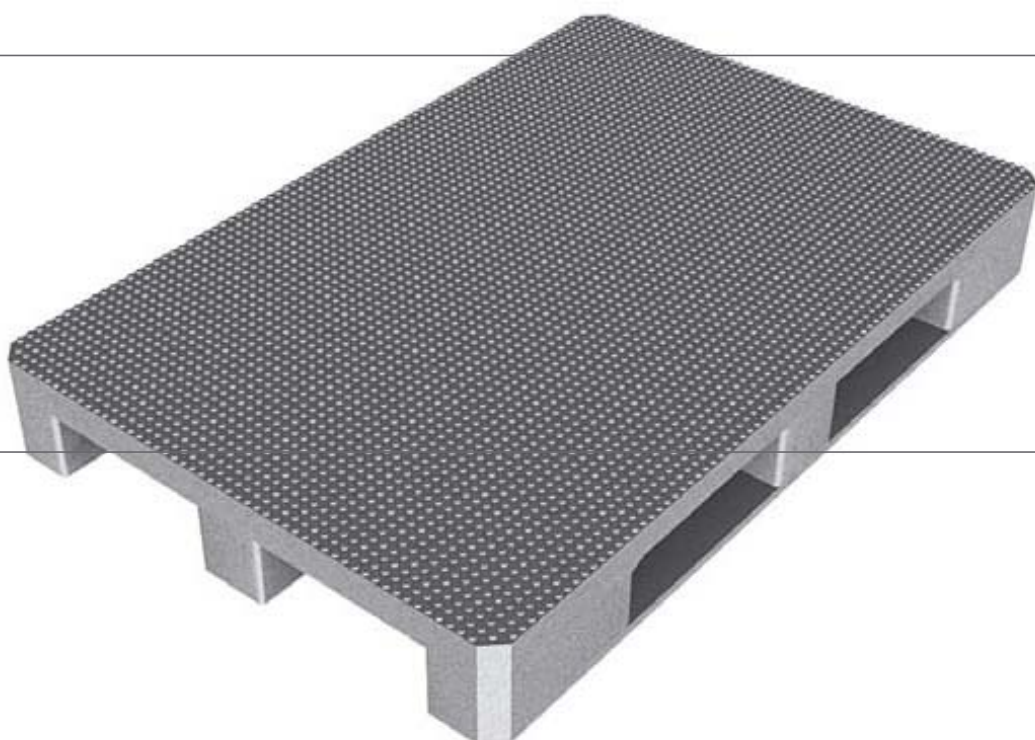

P.18

ЕВРОПАЛЛЕТА

СРЕДНИЕ МАССА И ПРОЧНОСТЬ - НИЗКАЯ ЦЕНА

Материал	№ изделия	Допустимые нагрузки [кг]			Подъезд	Масс [кг]	Цвет
		Статические	Динамические	На стеллаже			
ЛПВД из вторичного сырья	p 18	5000	1500	1000	с четырёх сторон	18	чёрный синий

Чертёж

ТОВ Максформер Групп
комплексное оснащение складских
торговых и производственных помещений.

г. Киев, ул.Героев Севастополя, 39/8
(044) 499-76-77 | office@maxformer.com