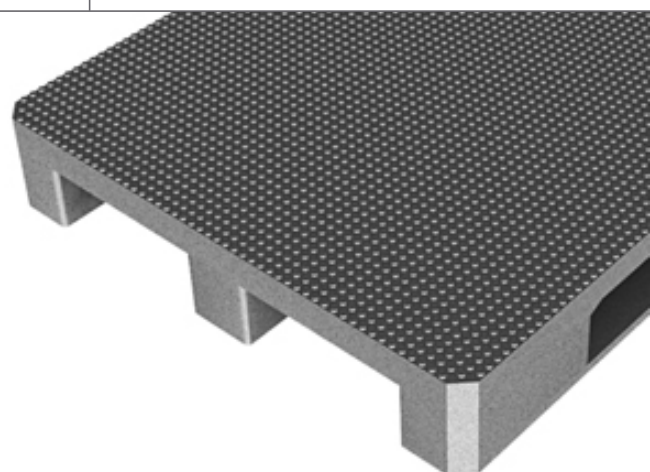

ТОВ Максформер Групп
комплексное оснащение складских
торговых и производственных помещений.

г. Киев, ул.Героев Севастополя, 39/8
(044) 499-76-77 | office@maxformer.com