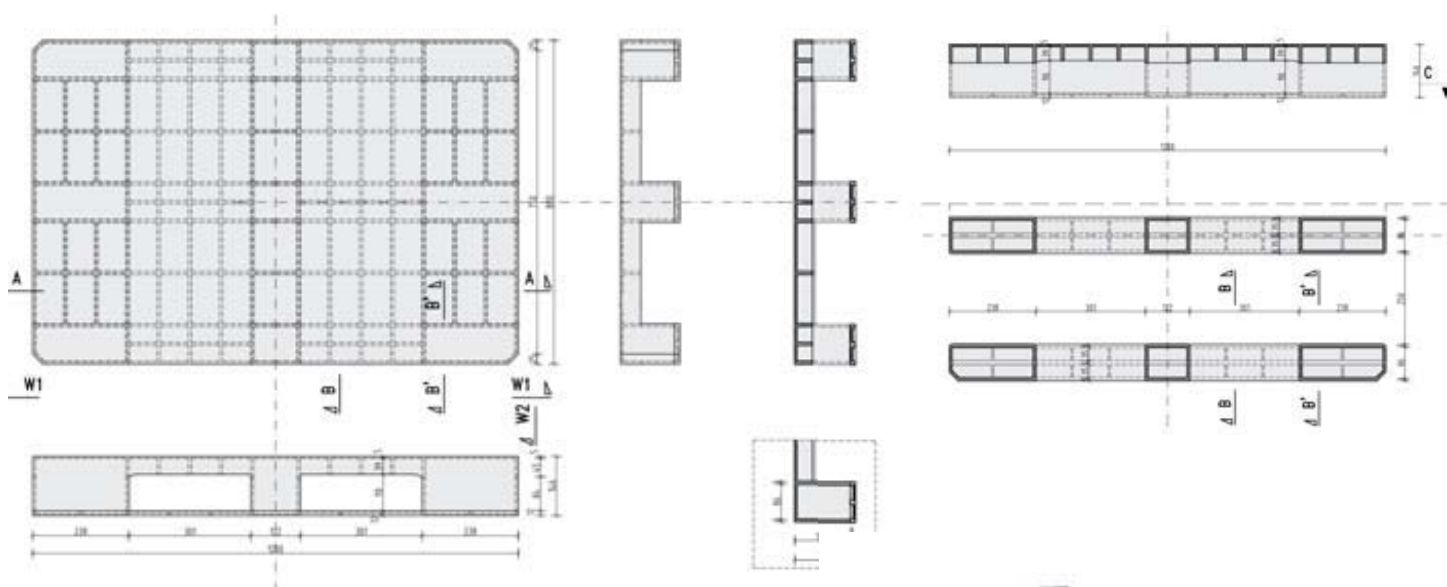

P.18

ЕВРОПАЛЛЕТА

СРЕДНИЕ МАССА И ПРОЧНОСТЬ - НИЗКАЯ ЦЕНА

Материал	№ изделия	Допустимые нагрузки [кг]			Подъезд	Масс [кг]	Цвет
		Статические	Динамические	На стеллаже			
ЛПВД из вторичного сырья	p 18	5000	1500	1000	с четырёх сторон	18	чёрный синий

Чертёж

ТОВ Максформер Групп
комплексное оснащение складских
торговых и производственных помещений.

г. Киев, ул.Героев Севастополя, 39/8
(044) 499-76-77 | office@maxformer.com