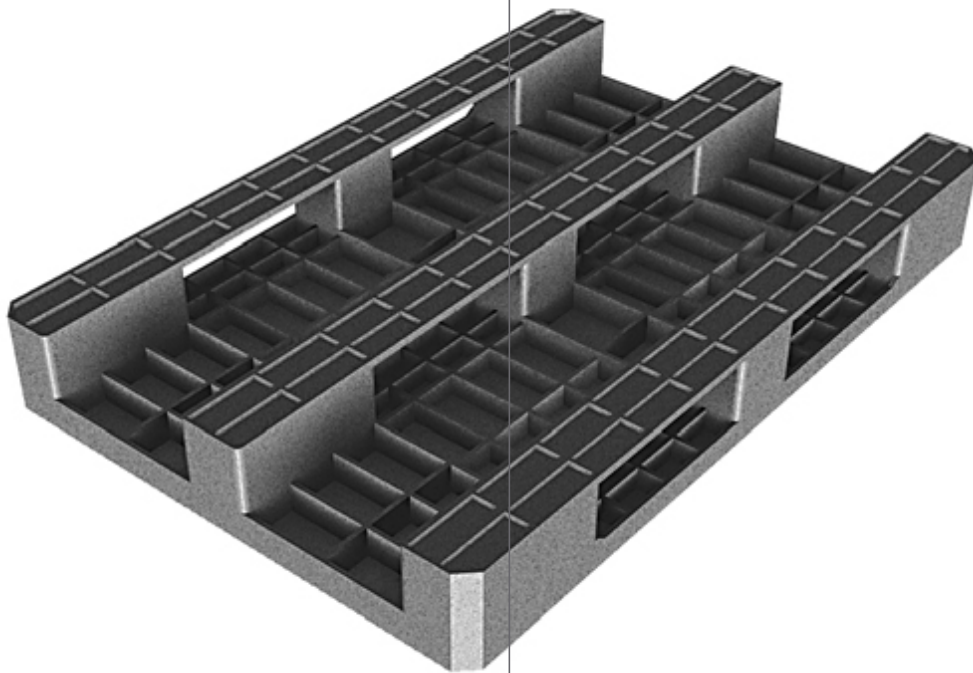

P.18

ЕВРОПАЛЛЕТА

СРЕДНИЕ МАССА И ПРОЧНОСТЬ - НИЗКАЯ ЦЕНА

Гигиеничные паллеты, со сплошным настилом, для стеллажей высокого складирования с сертификатом ГИЗ для пищевой промышленности.

1200 x 800 x 150 мм

ПРОЧНОСТЬ – допустимые нагрузки на стеллажах высокого складирования до 1000 кг (при равномерном распределении веса), динамические нагрузки до 1500 кг, статические нагрузки на плоской поверхности до 5000 кг. Несравненная долговечность достигается, во-первых, благодаря характеристикам выбранного сырья, вторичного LLDPE (линейного полиэтилена низкой плотности), обладающего высокой ударопрочностью, в том числе при низких температурах, и во-вторых, благодаря невидимой стальной арматуре полостей, препятствующей искривлениям.

НИЗКАЯ ЦЕНА – благодаря нашей инновационной технологии добычи сырья из отходов плёнки стретч и малой массе паллет.

ГИГИЕНИЧНЫЕ – паллеты имеют сертификат ГИЗ для пищевой и фармацевтической промышленности, поставляются два в цветах: чёрном и синем.

P.18

ЕВРОПАЛЛЕТА

СРЕДНИЕ МАССА И ПРОЧНОСТЬ - НИЗКАЯ ЦЕНА

Материал	№ изделия	Допустимые нагрузки [кг]			Подъезд	Масс [кг]	Цвет
		Статические	Динамические	На стеллаже			
ЛПВД из вторичного сырья	p 18	5000	1500	1000	с четырёх сторон	18	чёрный синий